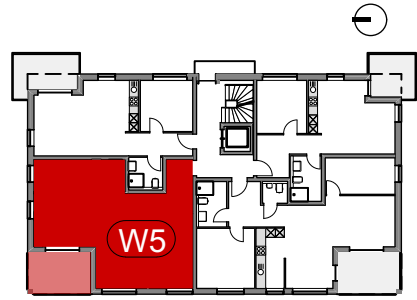

MERHFAMILIENWOHNHAUS  
MIT TIEFGARAGE

Wohnen/Essen	28,81m <sup>2</sup>
Kochen	06,26m <sup>2</sup>
Schlafen	14,08m <sup>2</sup>
Arbeit	07,25m <sup>2</sup>
Bad/WC	05,28m <sup>2</sup>
Flur / Gard.	07,54 m <sup>2</sup>
Balkon 50%	05,63 m <sup>2</sup>
<b>WOHNFLÄCHE</b>	<b>74,85 m<sup>2</sup></b>

OBERGESCHOSS  
**WOHNUNG 5**