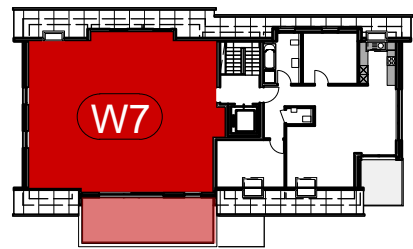

HAUS B
MEHRFAMILIENWOHNHAUS
MIT GARAGE

Wohnen/Essen	50,14 m ²
Kochen	12,36 m ²
Schlafen	13,40 m ²
Zimmer 1	09,48 m ²
Zimmer 2	09,96 m ²
Bad / WC	09,86 m ²
WC	02,21 m ²
Flur / Gard.	08,86 m ²
Balkon 50%	13,22 m ²
WOHNFLÄCHE	129,49 m²