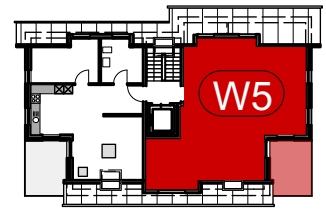

**HAUS A**  
**MEHRFAMILIENWOHNHAUS**  
**MIT GARAGE**

Wohnen	15,88 m <sup>2</sup>
Kochen/Essen	08,92 m <sup>2</sup>
Schlafen	13,32 m <sup>2</sup>
Zimmer	11,32 m <sup>2</sup>
Bad / WC	07,84 m <sup>2</sup>
WC	02,46 m <sup>2</sup>
Flur / Gard.	09,47 m <sup>2</sup>
Balkon 50%	04,81 m <sup>2</sup>
<b>WOHNFLÄCHE</b>	<b>74,02 m<sup>2</sup></b>