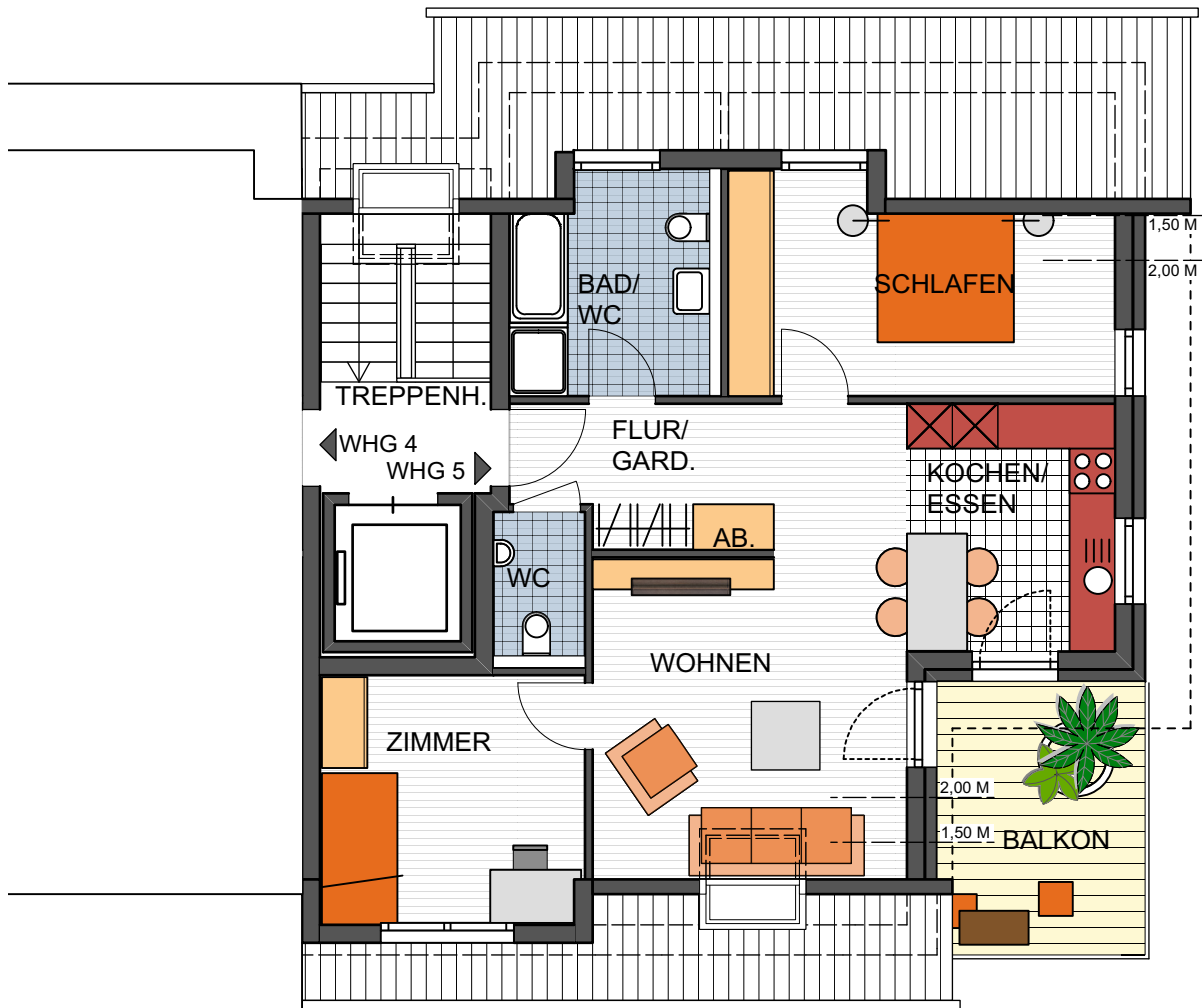

**HAUS A**  
**MEHRFAMILIENWOHNHAUS**  
**MIT GARAGE**

Wohnen	15,88 m <sup>2</sup>
Kochen/Essen	08,92 m <sup>2</sup>
Schlafen	13,32 m <sup>2</sup>
Zimmer	11,32 m <sup>2</sup>
Bad / WC	07,84 m <sup>2</sup>
WC	02,46 m <sup>2</sup>
Flur / Gard.	09,47 m <sup>2</sup>
Balkon 50%	04,81 m <sup>2</sup>
<b>WOHNFLÄCHE</b>	<b>74,02 m<sup>2</sup></b>

**DACHGESCHOSS**  
**WOHNUNG 5**

MEHRFAMILIENWOHNHAUS MIT GARAGE  
 STEINBRUNNENSTRASSE, ILSHOFEN