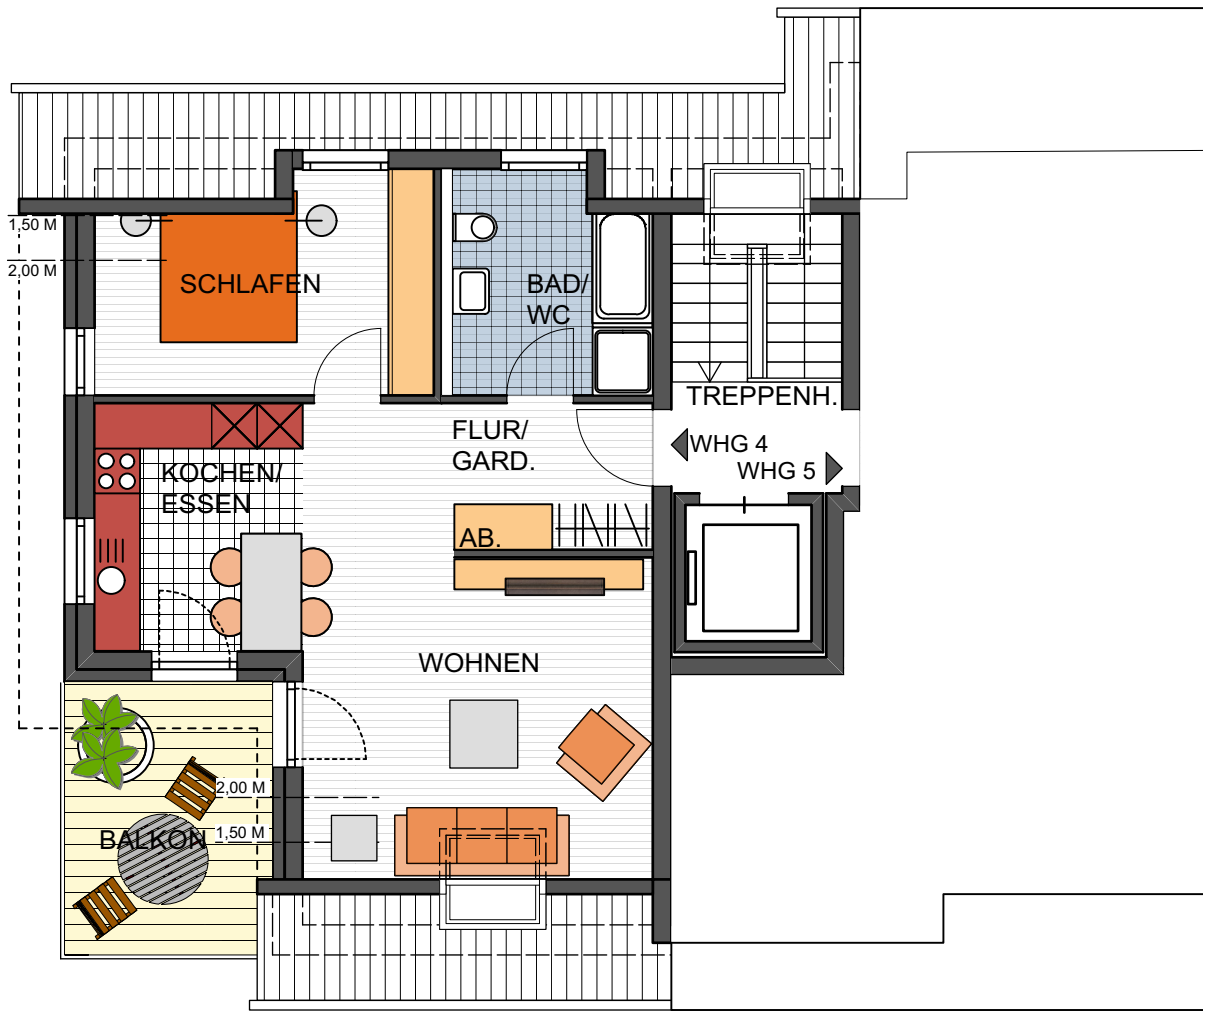

**HAUS A**  
**MEHRFAMILIENWOHNHAUS**  
**MIT GARAGE**

Wohnen	17,60 m <sup>2</sup>
Kochen/Essen	08,96 m <sup>2</sup>
Schlafen	11,79 m <sup>2</sup>
Bad / WC	07,82 m <sup>2</sup>
Flur / Gard.	08,96 m <sup>2</sup>
Balkon 50%	04,81 m <sup>2</sup>
<b>WOHNFLÄCHE</b>	<b>59,94 m<sup>2</sup></b>

**DACHGESCHOSS**  
**WOHNUNG 4**

MEHRFAMILIENWOHNHAUS MIT GARAGE  
 STEINBRUNNENSTRASSE, ILSHOFEN