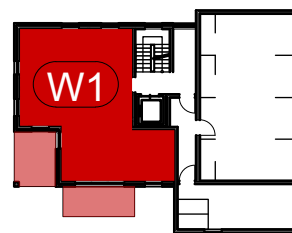

Wohnen	21,14 m <sup>2</sup>
Kochen/Essen	08,46 m <sup>2</sup>
Schlafen	13,28 m <sup>2</sup>
Zimmer	08,81 m <sup>2</sup>
Bad / WC	07,14 m <sup>2</sup>
WC	01,84 m <sup>2</sup>
Abs.	01,97 m <sup>2</sup>
Flur / Gard.	05,94 m <sup>2</sup>
Terrasse 50%	04,73 m <sup>2</sup>
Balkon 50%	04,94 m <sup>2</sup>
<b>WOHNFLÄCHE</b>	<b>78,25 m<sup>2</sup></b>

## HAUS A MEHRFAMILIENWOHNHAUS MIT GARAGE